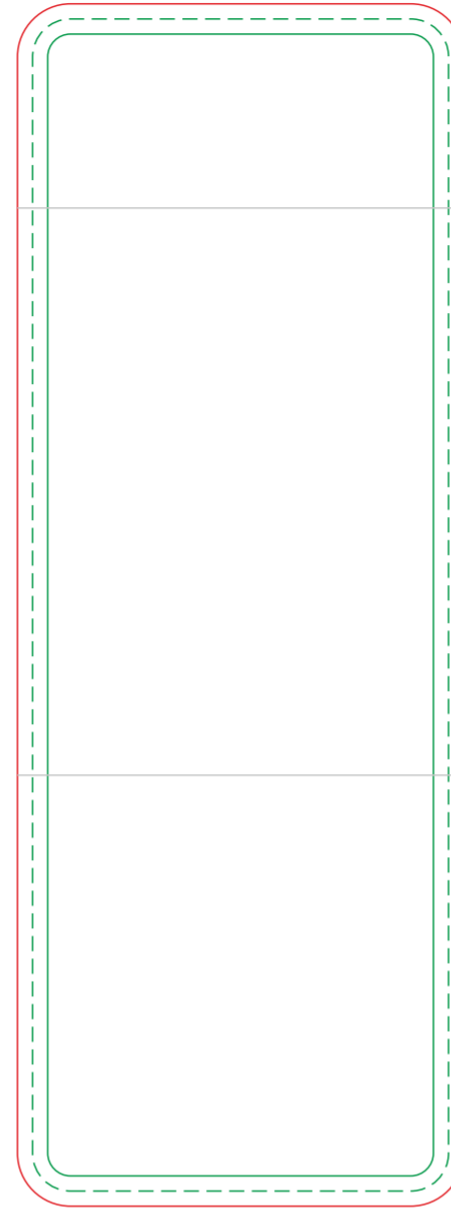

Стикер на коробку 25x25x7,5см

Вариант стикера
Место №1

Вариант стикера
Место №2

Вариант стикера
Место №3

Вариант стикера Место №4

Указанный тип нанесения
в характеристике товара
поможет правильно подобрать
технические требования для
формирования дизайн-макета.