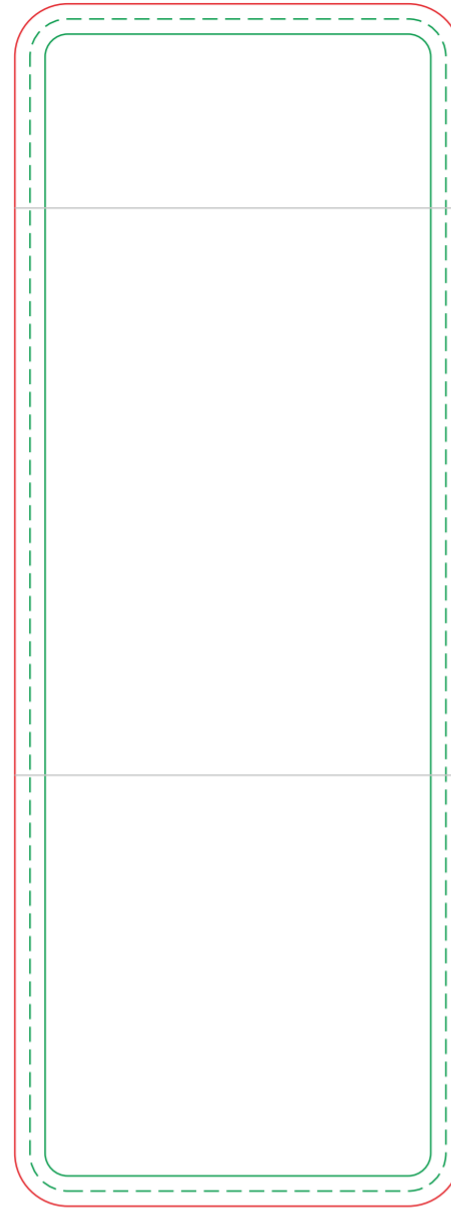

Стикер на коробку 25x25x7,5см

Вариант стикера
Место №1

Вариант стикера
Место №2

Вариант стикера
Место №3

Вариант стикера Место №4

Указанный тип нанесения
в характеристике товара
поможет правильно подобрать
технические требования для
формирования дизайн-макета.