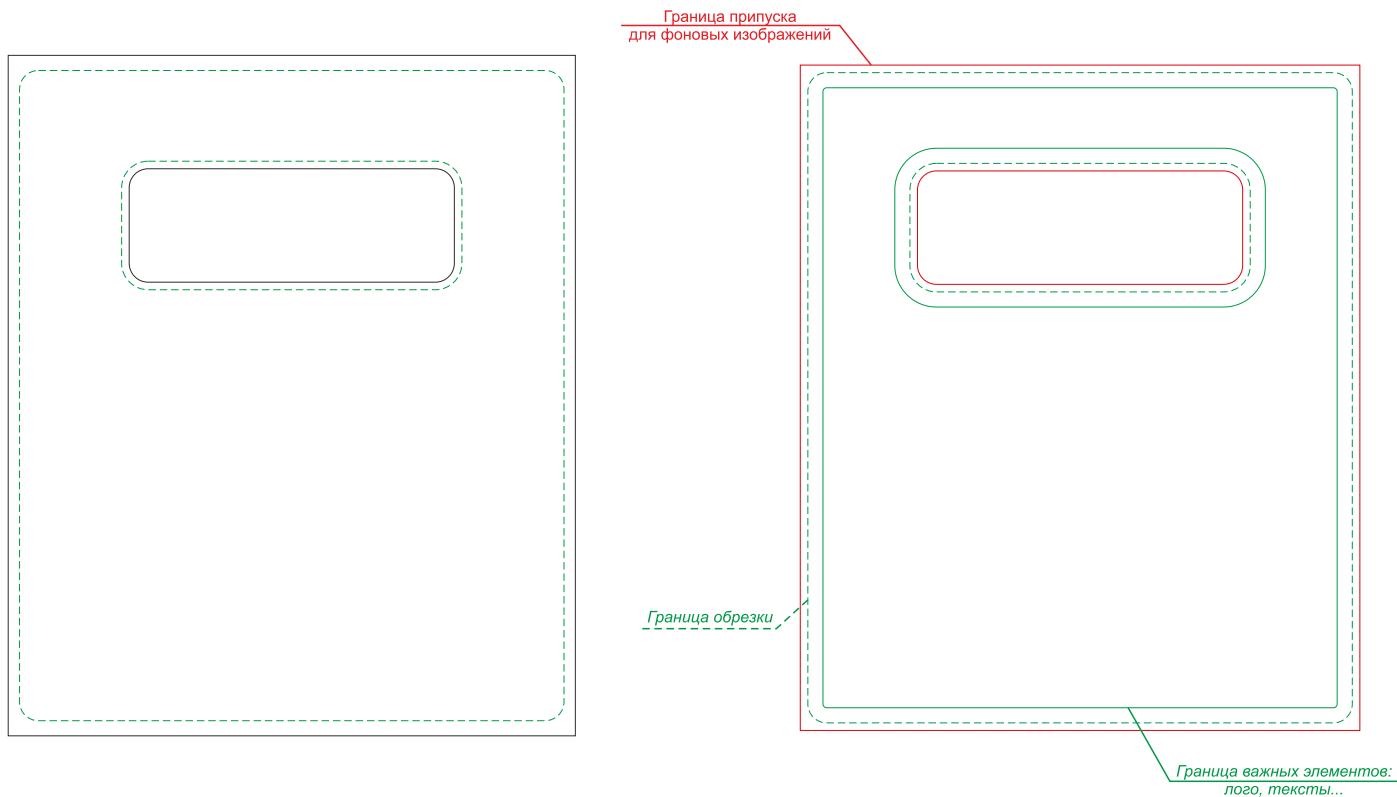

Набор для рисования «Cole»

Указанный тип нанесения в характеристике товара поможет правильно подобрать технические требования для формирования дизайн-макета.

Важно соблюдать технические требования!
Некорректный файл возвращается на доработку или редактируется нами за дополнительную плату.